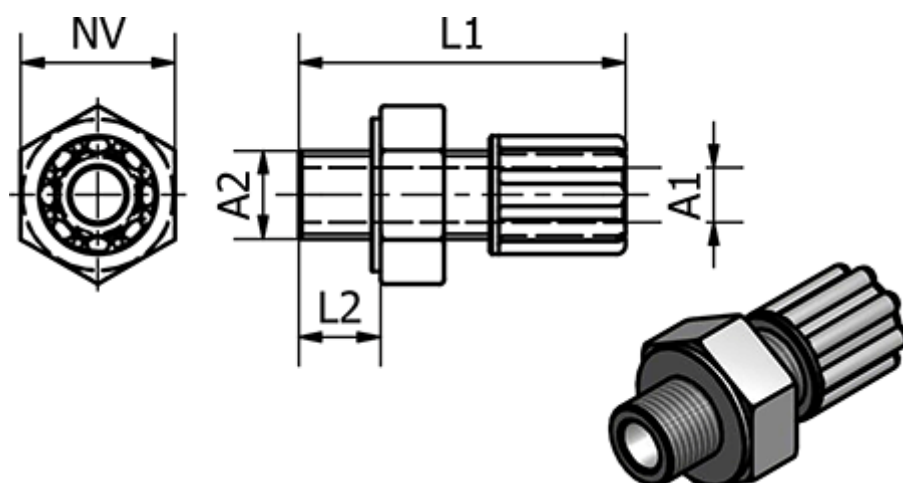

Varenummer: 58612022  
Beskrivelse: Push-on 120.22, Ø6/8 - G 3/8"  
Lige

## Mål

Gevind A2	= G 3/8"
L1	= 42
L2	= 12
NV	= 22
Udvendig slangediameter A1	= 6/8